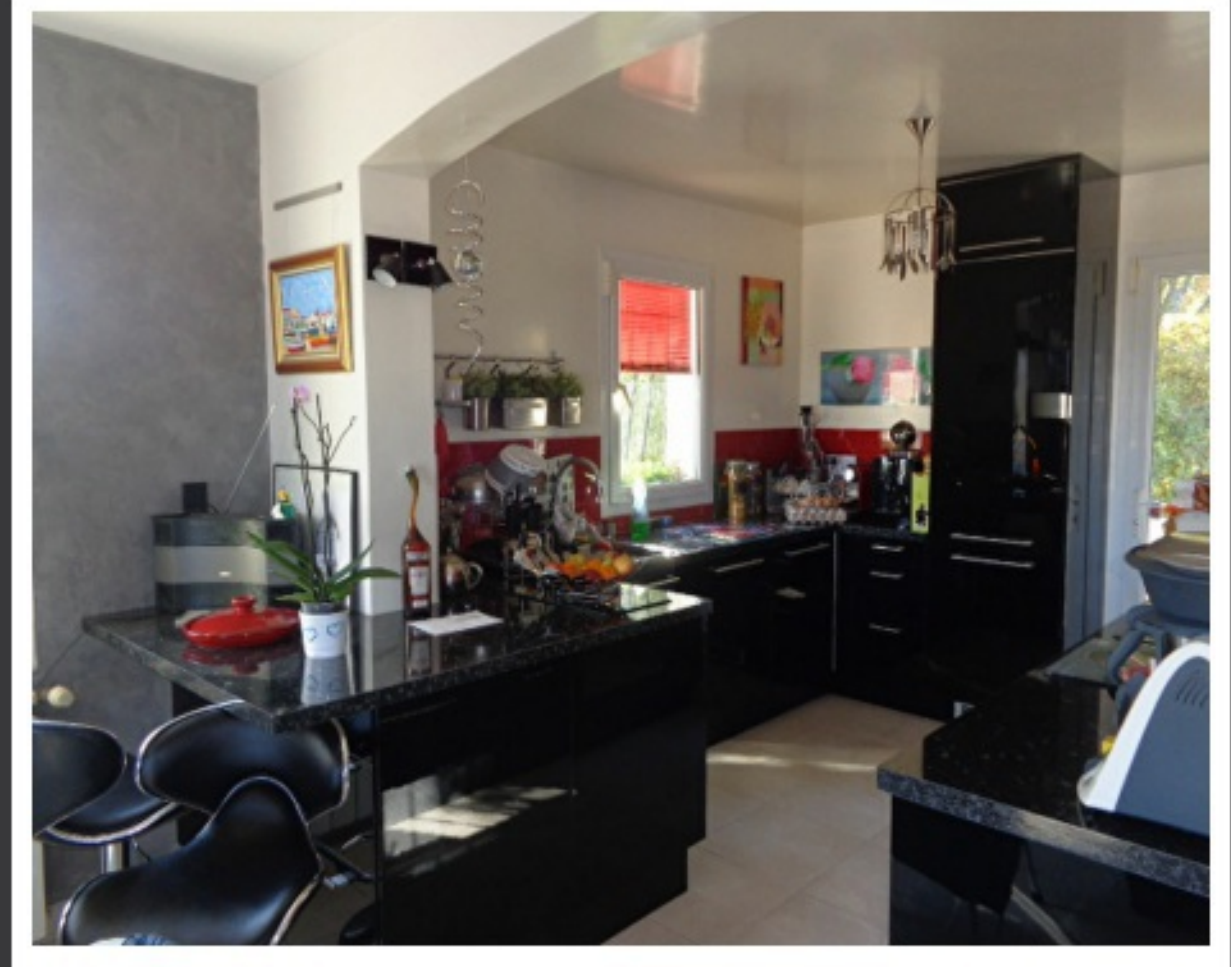

Villa Type 6/7

499 000 €

En savoir plus sur ce bien immobilier :

Description :

Villa dans un lotissement sécurisé au coeur de château Gombert. Avec une vue exceptionnelle, belle villa type 6/7 d'environ 170m². Au 1er niveau, elle se compose d'un salon/séjour, d'une cuisine équipée avec accès à la terrasse exposée nord est, 3 chambres, salle d'eau et wc. Au rez de chaussée 2 chambres, salle de jeux d'environ 25m², salle d'eau, wc, dégagement, buanderie et atelier. Grande terrasse avec vue exceptionnelle sur Marseille, piscine chauffante. le tout sur 750m² de terrain. Aucun vis à vis. A voir absolument.