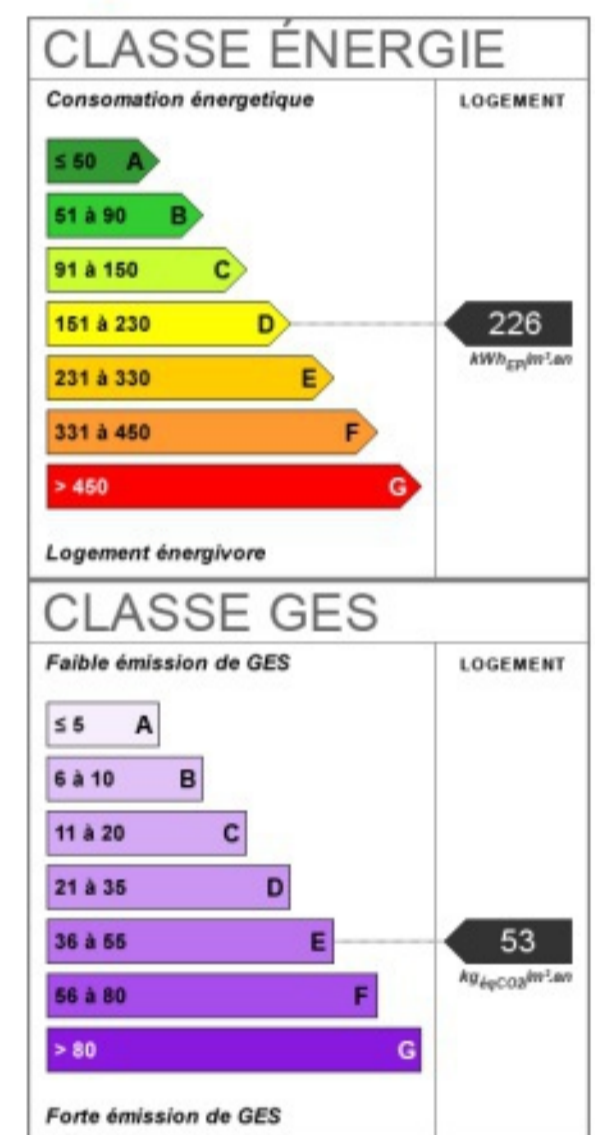

Diagnostics :

Votre Agence Solvimo
À Choisy-au-Bac

230 Avis clients
94% de taux de recommandation⁽¹⁾

03 44 20 60 05

choisy@solvimo.com

Rue du Maréchal Foch
60750 Choisy-au-Bac

Le suivi de votre projet :
Les dates et informations clés

Date de visite du bien : _____

Vos notes : _____