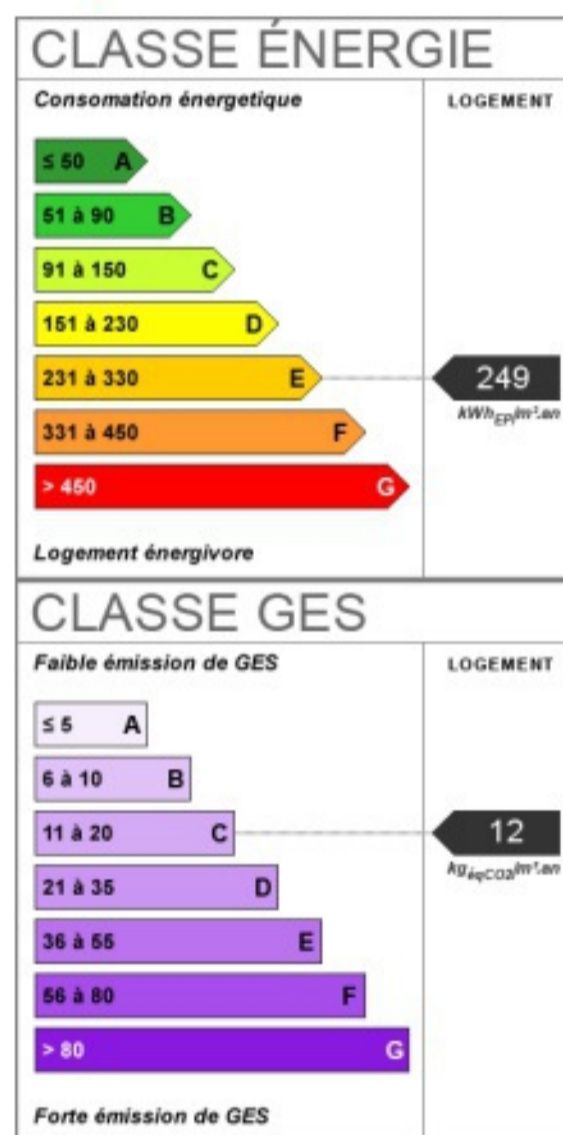

Diagnostics :

Votre Agence Solvimo
À Rochefort

Le suivi de votre projet :
Les dates et informations clés

👍 167 Avis clients
92% de taux de recommandation⁽¹⁾

☎ 05 46 88 37 37

✉ rochefort@solvimo.com

📍 21 rue Audry de Puyravault
17300 Rochefort

Date de visite du bien : _____

Vos notes : _____

_____

_____

_____