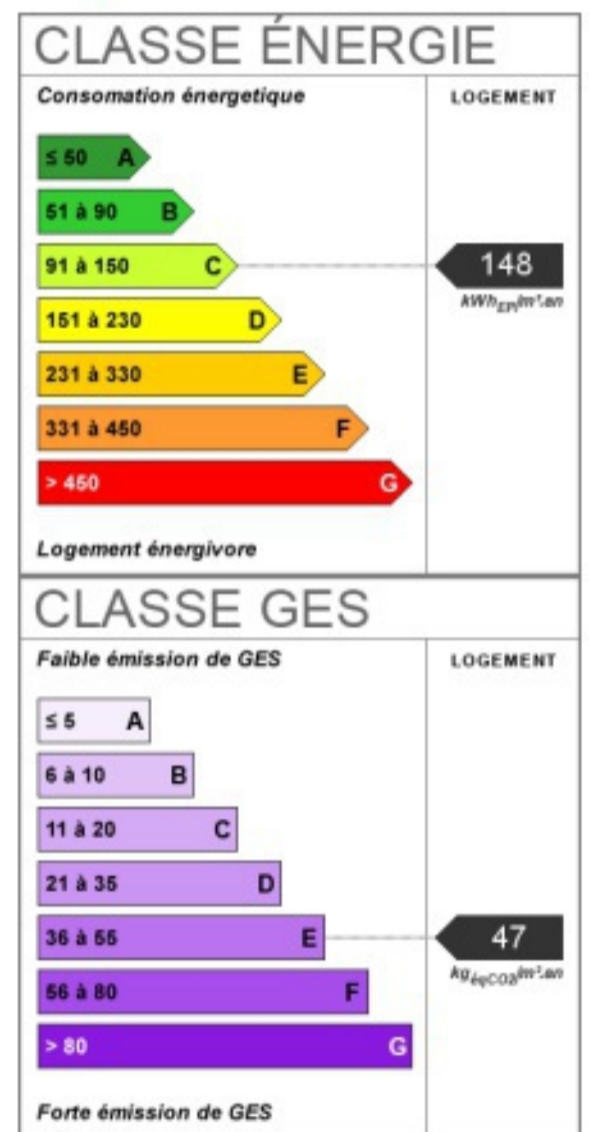

Diagnostics :

Votre Agence Solvimo À Dinan

96 Avis clients
93% de taux de recommandation⁽¹⁾

02 96 87 67 00

dinan@solvimo.com

29 rue des Rouairies
22100 Dinan

Le suivi de votre projet : Les dates et informations clés

Date de visite du bien : _____

Vos notes : _____

_____

_____

_____