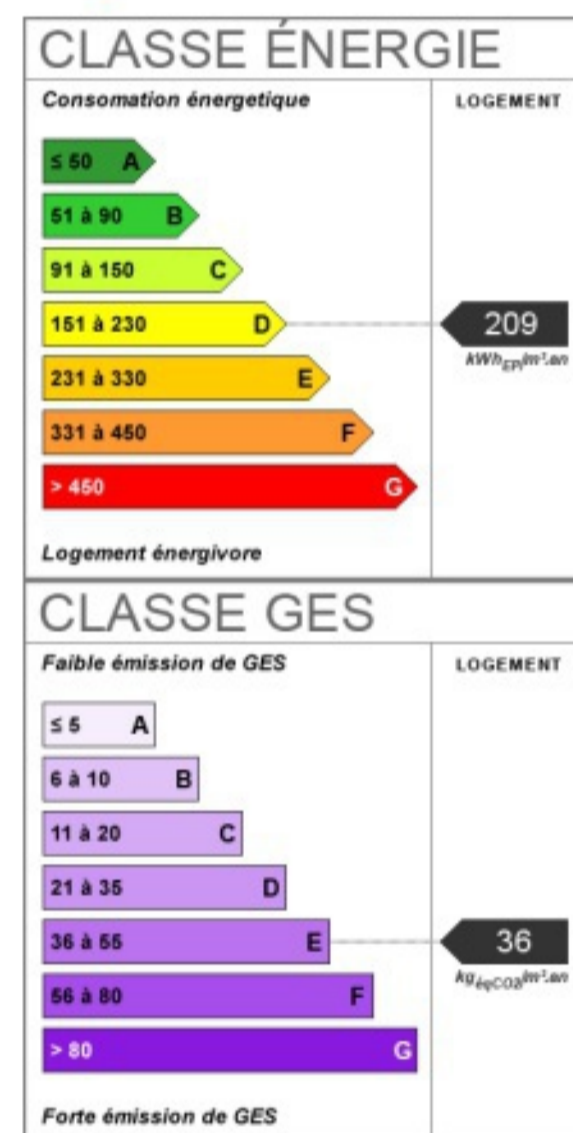

Diagnostics :

Votre Agence Solvimo À Belleville

108 Avis clients
91% de taux de recommandation⁽¹⁾

04 74 07 10 10

belleville@solvimo.com

39 rue de la République
3 rue Victor Hugo
69220 Belleville

www.solvimo.com | Ne pas jeter sur la voie publique | Agence BELLEVILLE IMMOBILIER | Belleville VILLEFRANCHE-TARARE 751 210 469
(1) Solvimo est adhérent à Opinion System, dont le processus de recueil et les méthodes de contrôles d'avis clients sont certifiés ISO 20252.

Le suivi de votre projet : Les dates et informations clés

Date de visite du bien : _____

Vos notes : _____

▼ Collapse