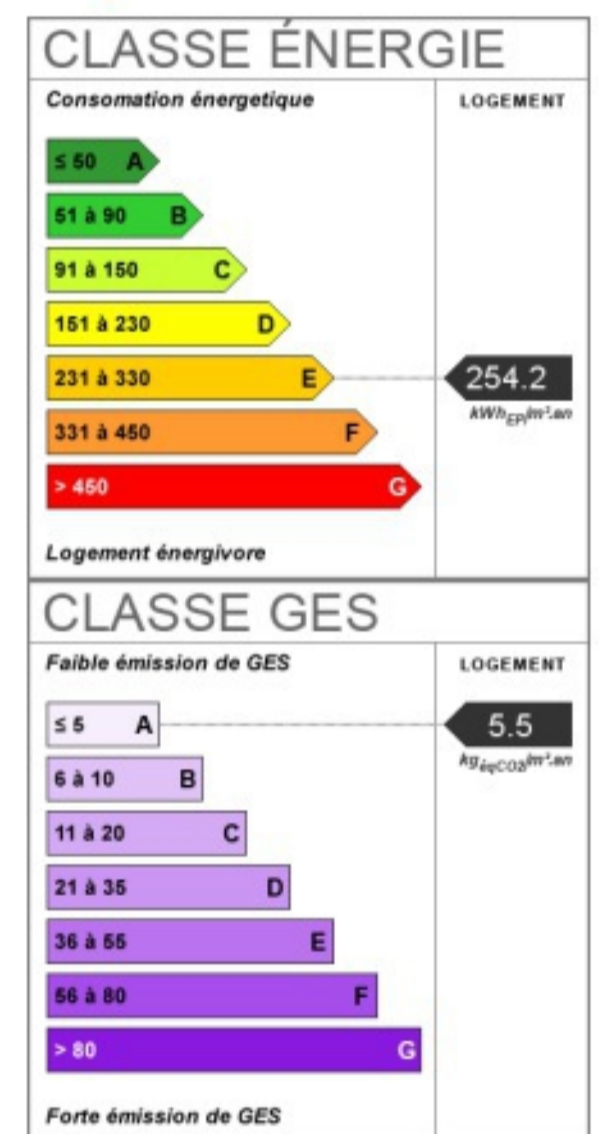

Diagnostics :

Votre Agence Solvimo
À Belleville

108 Avis clients
91% de taux de recommandation⁽¹⁾

04 74 07 10 10

belleville@solvimo.com

39 rue de la République
3 rue Victor Hugo
69220 Belleville

Le suivi de votre projet :
Les dates et informations clés

Date de visite du bien : _____

Vos notes : _____